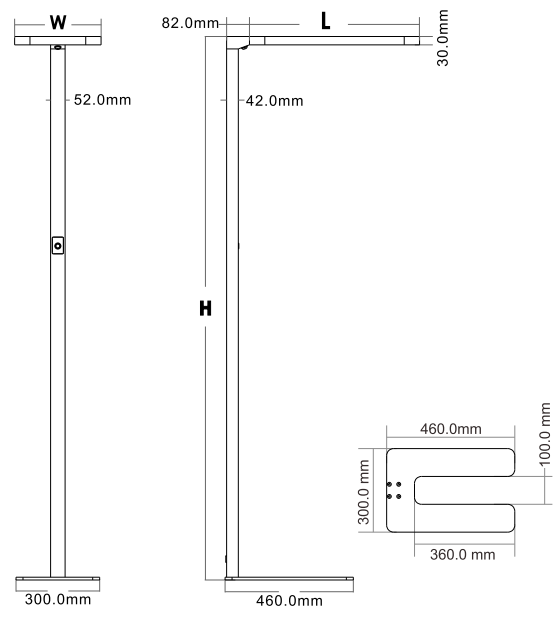

# LED Stehleuchte

LED	Made in Germany	50.000h 5 Jahre	CE	220-240V 50/60 Hz
-----	-----------------	--------------------	----	----------------------

**Bestückung**

3000lm/5000lm 30/50W

**Ausführung**

3000/4000/6000K

Direkt / indirektanteil (30W/50W) nach Kundenwunsch

**Technische Informationen**Elektronik  
ElektronikStandardausführung Ein/Aus  
Bewegungsmelder/TimerAbmessung  
Gewicht610x310x1950  
ca. 14,5kgFarbe  
Standard: weiß ( 9016), silber (9006), schwarz ( 9005)  
Alle RAL Farben möglich  
Oberfläche Feinstruktur

UGR &lt;19

CRI 80

Nennspannung 100-240V, 50/60 Hz

Schutzart IP20

Schutzklasse I

Lichttechnik LED Standard

Versorgungseinheit Treiber integriert

Kühlung passiv