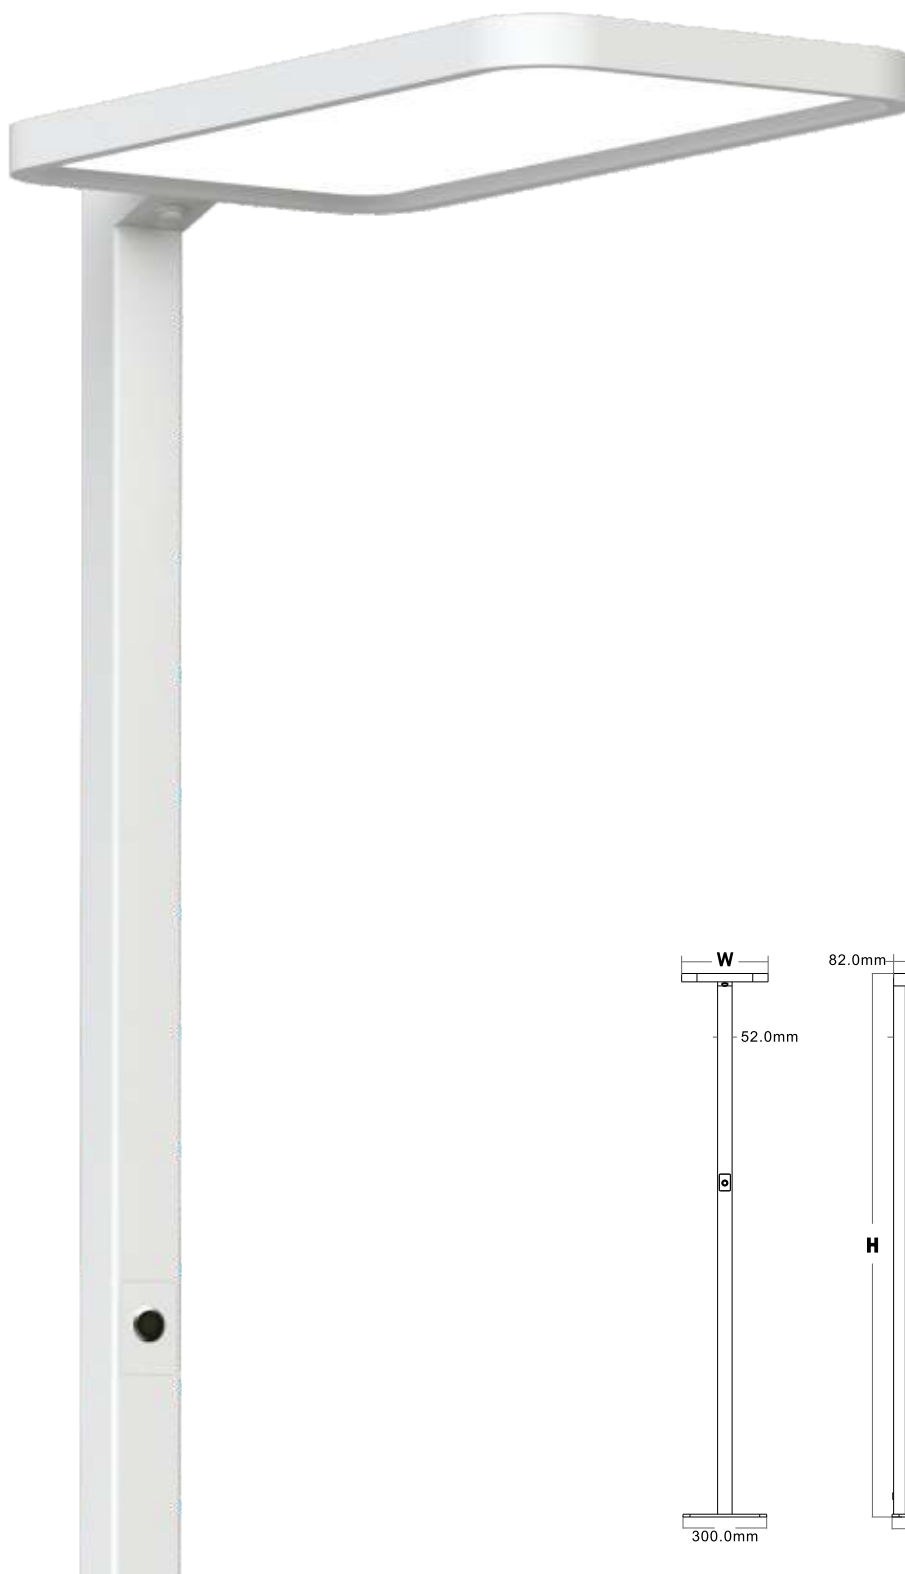

# LED Stehleuchte

LED	Made in Germany	50.000h 5 Jahre	CE	220-240V 50/60 Hz
-----	-----------------	--------------------	----	----------------------

**Bestückung**

3000lm/5000lm 30/50W

**Ausführung**

3000/4000/6000K

Direkt / indirektanteil (30W/50W) nach Kundenwunsch

**Technische Informationen**Elektronik  
ElektronikStandardausführung Ein/Aus  
Bewegungsmelder/TimerAbmessung  
Gewicht610x310x1950  
ca. 14,5kgFarbe  
Standard: weiß ( 9016), silber (9006), schwarz ( 9005)  
Alle RAL Farben möglich  
Oberfläche Feinstruktur